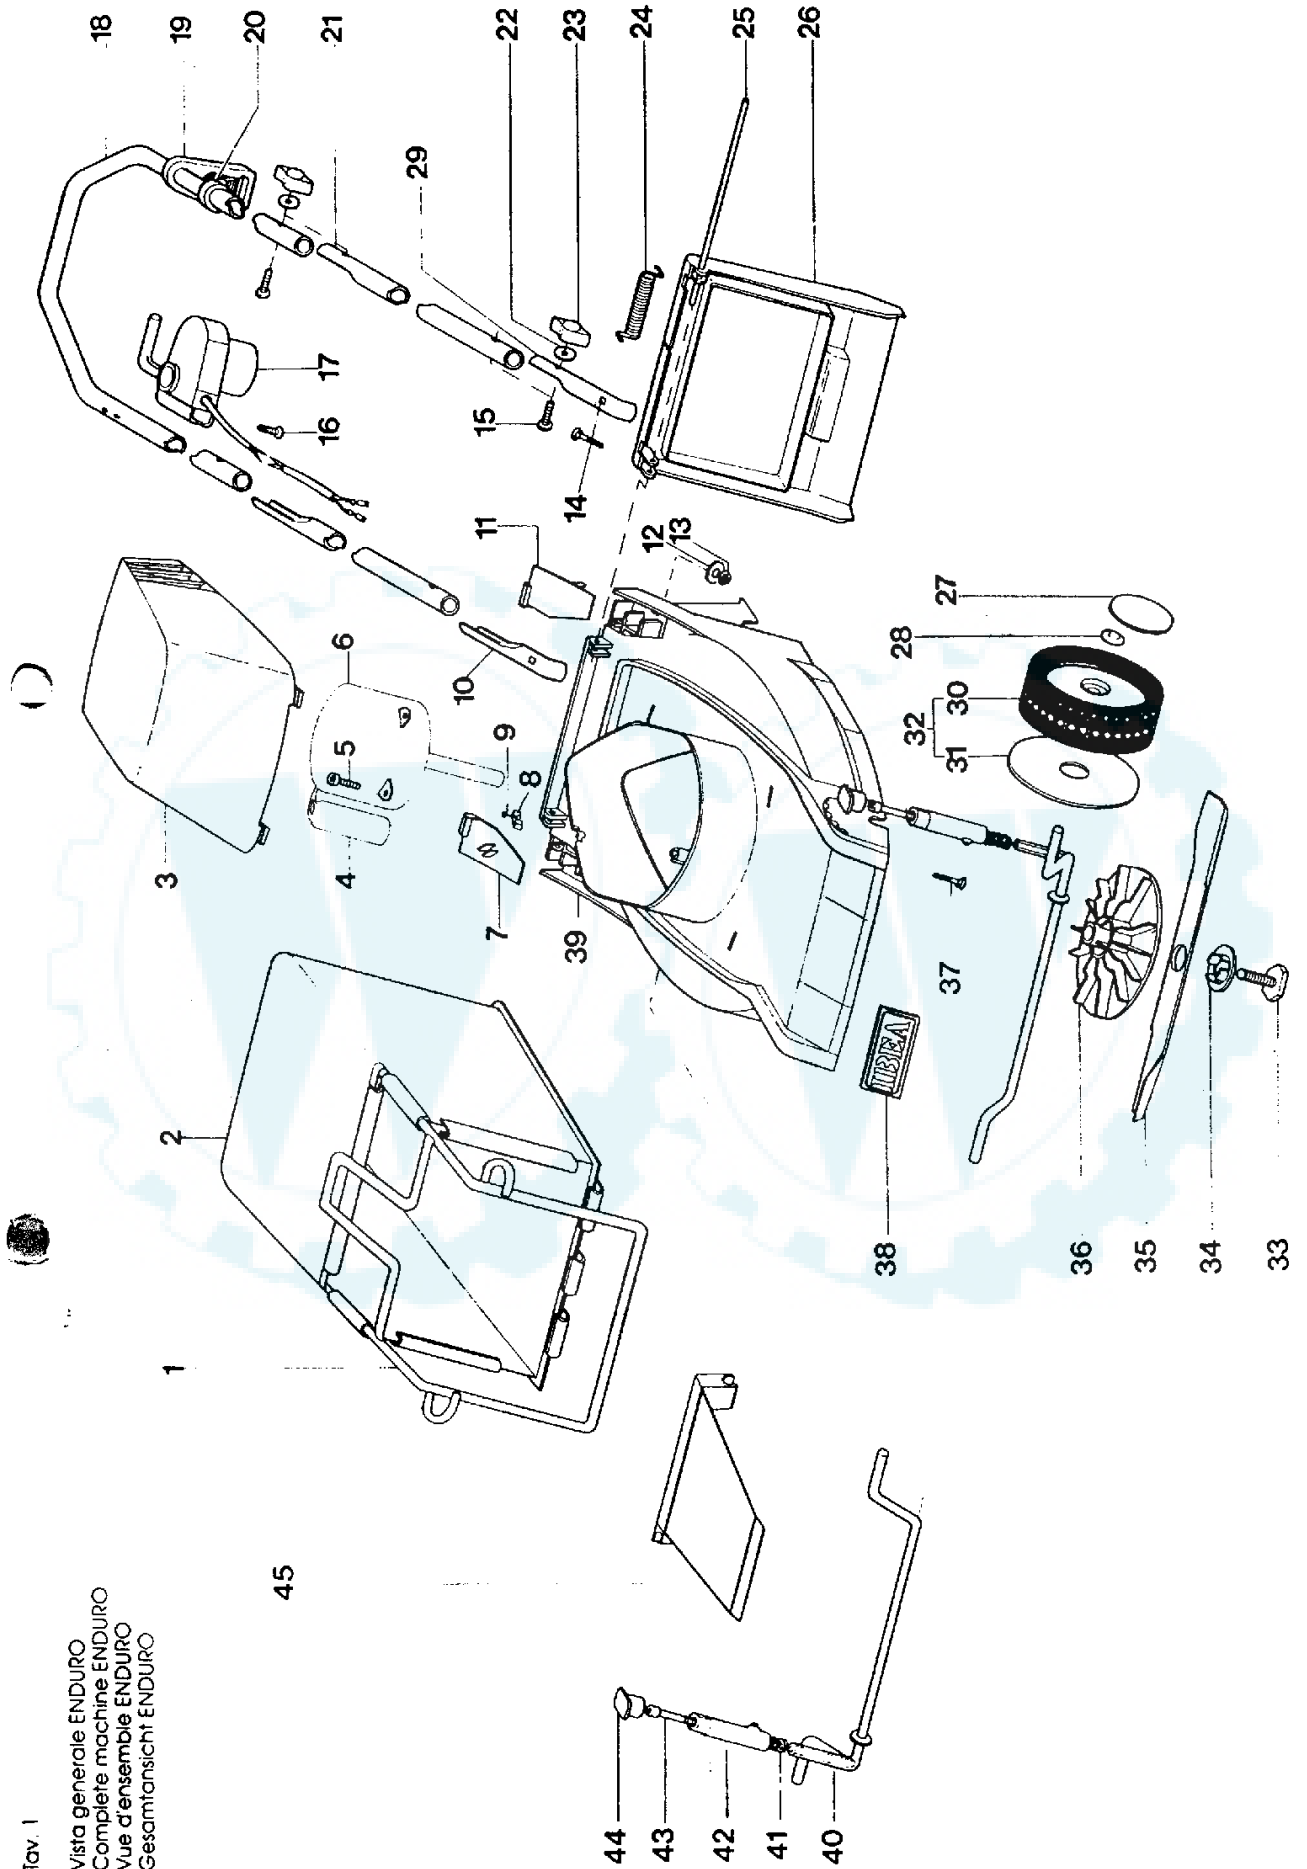

Tav. 1

Vista generale ENDURO
Complete machine ENDURO
Vue d'ensemble ENDURO
Gesamtansicht ENDURO

Ref.N°	Part N°	Qty.	Descrizione	Description	Description	Beschreibung
1	P00011053	1	TELAIO	FRAME	CADRE	GESTELL
2	P3160021	1	SACCO	GRASSBAG	SAC	SACK
3	P2020132	1	CARPOTINA	COVER	COVERCLE	ABDECKUNG
4	P5080005	1	CONDENSATORE	CONDENSER	CONDENSATEUR	KONDENSATOR
5	P1010080	2	VITE FISSAGGIO MOTORE	SCREW	VIS	SCHRAUBE
6	P5120037	1	1000W	MOTOR 1000W	MOTEUR 1000W	MOTOR 1000W
7	P2020123	1	COPEPCHIETTO	COVER	COVERCLE	ABDECKUNG
8	P5070003	1	STRINGICAVO	CLIP	COLLIER	HALTER
9	P1010105	2	VITE	SCREW	VIS	SCHRAUBE
10	P02070353	1	STEGOLA INF. DX	LOWER RIGHT HANDLEBAR	GUIDON INF. DROITE	UNT. FUE. HOLM RE
11	P2020124	1	COPEPCHIETTO	COVER	COVERCLE	ABDECKUNG
12	P1020054	2	RONDELLA	WASHER	RONDELLE	U-SCHIBE
13	1050003A1	2	DADO	NUT	ECROU	MÜTTER
14	P1010111	2	VITE	SCREW	VIS	SCHRAUBE
15	P1010114	4	VITE	SCREW	VIS	SCHRAUBE
16	P1010106	2	VITE INTERRUPTORE	SCREW	VIS	SCHRAUBE
17	P5080012	1	INTERRUPTORE	SWITCH	BOUTTON	SCHALTER
18	P02070153	1	STEGOLA SUP	UPPER HANDLEBAR	GUIDON SUP.	OBER. FUE. HOLM
19	P2020102	1	TENDICAVO	CABLE RETAINER CLIP	TENDEUR DE CABLE	ZUGENLASTUNG
20	P5040002	1	FASCETTA	CLIP	CLIP	RAPPBAND
21	P02070553	2	STEGOLA	MIDDLE HANDLEBAR	GUIDON	M. F. HOLM
22	1020007A1	4	RONDELLA	WASHER	RONDELLE	U-SCHIBE
23	P2020133	4	VOLANTINO	NUT	VOLANT A MAIN	MÜTTER
24	P3020017	1	MOLLA	SPRING	RESSORT	FEDER
25	P01027053	1	ASTINA	ROD	TIGE	STAB
26	P2020130	1	PORTELLO	CHUTE DOOR	DEFLECTEUR	KLAPPE
27	P2020062	4	COPRIMOZZO	COVER	COVERCLE	RADABDECKUNG
28	P1060007	4	STARLOCK	STARLOCK	STARLOCK	STARLOCK
29	P02070453	4	STEGOLA INF. SX	LOWER LEF HANDLEBAR	GUIDON INF. GAUCHE	UNT. FUE. HOLM LI.
30	P2020131	1	RUOTA	WHEEL	ROUE	RAD
31	P2020129	4	COPRIRUOTA	WHEEL COVER	COVERCLE	ABDECKUNG
32	P2020121	4	RUOTA COMPL.	WHEEL ASSY	ROUE COMPL.	RAD KOMPLETT
33	P00067053	1	VITE	SCREW	VIS	SCHRAUBE
34	P01066153	1	ANELLO	RING	ANNEAU	MESSER
35	P4050021	1	LAMA	BLADE	COUTEAU	GEBLÄSE
36	P2020122	1	VENTOLA	FAN	SUOFFLERIE	SCHRAUBE
37	P1010115	2	VITE	SCREW	VIS	SCHRAUBE
38	P2020127	1	TARGHETTA	IBEA PLAQUE	PLAQUE IBEA	AUFKLEBER IBEA
39	P02005013	1	SCOCOA	DECK	CHASSIS	GEHÄUSE
40	P01028053	2	ASSALE	AXLE	ESSIEU	ACHSE
41	P3020018	2	MOLLA	SPRING	RESSORT	FEDER
42	P2020135	2	IMPUGNATURA	HANDLE	MANCHE	VERSTELLUNG
43	P1010113	2	VITE	SCREW	VIS	SCHRAUBE
44	P2020136	2	TAPPO	TAP	BOUCHON	ABDECKUNG
45	P2020134	1	SCIVOLO	GRASS RETAINER CHUTE	DEFLECTEUR	ZWISCHENSTUECK
.	P00010153	1	CESTELLO COMPLETO	COMPLETE COLLECTOR	SAC RAMASSE GAZON	GRASFANGSACK KOMPLETT